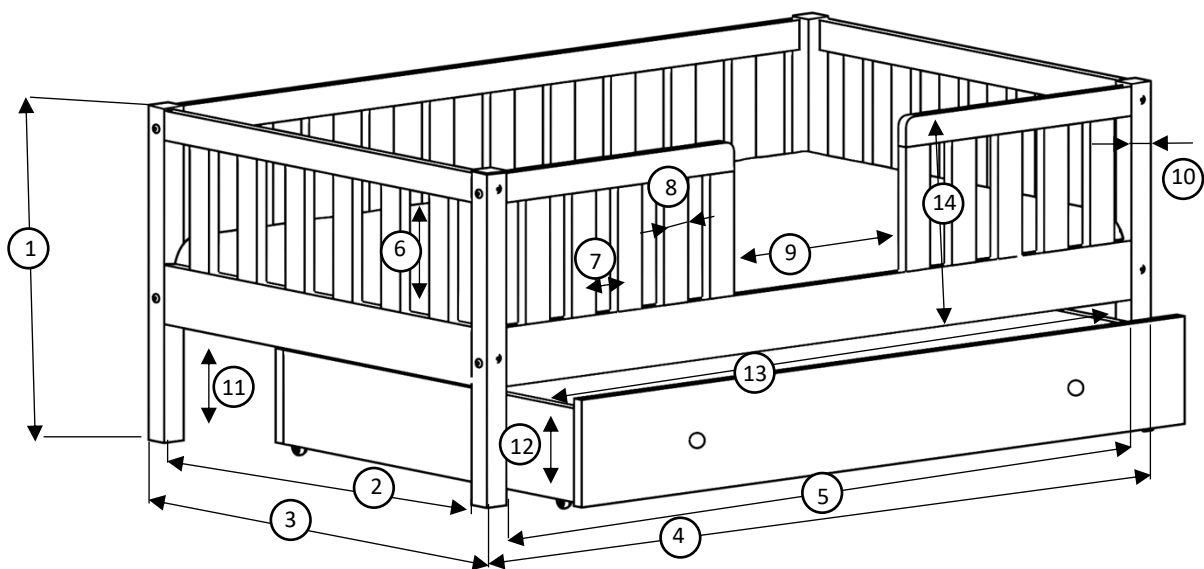

Kinderbett Classic mit Schublade 80x160cm

1.	58cm	9.	60cm
2.	80cm	10.	4x4cm
3.	88cm	11.	19cm
4.	168cm	12.	12cm
5.	160cm	13.	150cm
6.	24cm	14.	39cm
7.	8cm		
8.	5cm		

seitlicher Einstieg: ca. 101,5cm lang
Einstieg ca. 58,5cm breit

Kinderbett Classic mit 1 Schublade 90x200cm

1.	58cm	9.	73cm
2.	90cm	10.	4x4cm
3.	98cm	11.	19cm
4.	208cm	12.	12cm
5.	200cm	13.	190cm
6.	24cm	14.	39cm
7.	8cm		
8.	5cm		

seitlicher Einstieg: ca. 128cm lang
Einstieg ca. 72cm breit

PERFECT WOOD
 HOME & LIVING

Kinderbett Classic mit 1 Schublade 120x200cm

1.	58cm	9.	73cm
2.	120cm	10.	4x4cm
3.	128cm	11.	19cm
4.	208cm	12.	12cm
5.	200cm	13.	190cm
6.	24cm	14.	39cm
7.	8cm		
8.	5cm		

seitlicher Einstieg: ca. 128cm lang
Einstieg ca. 72cm breit