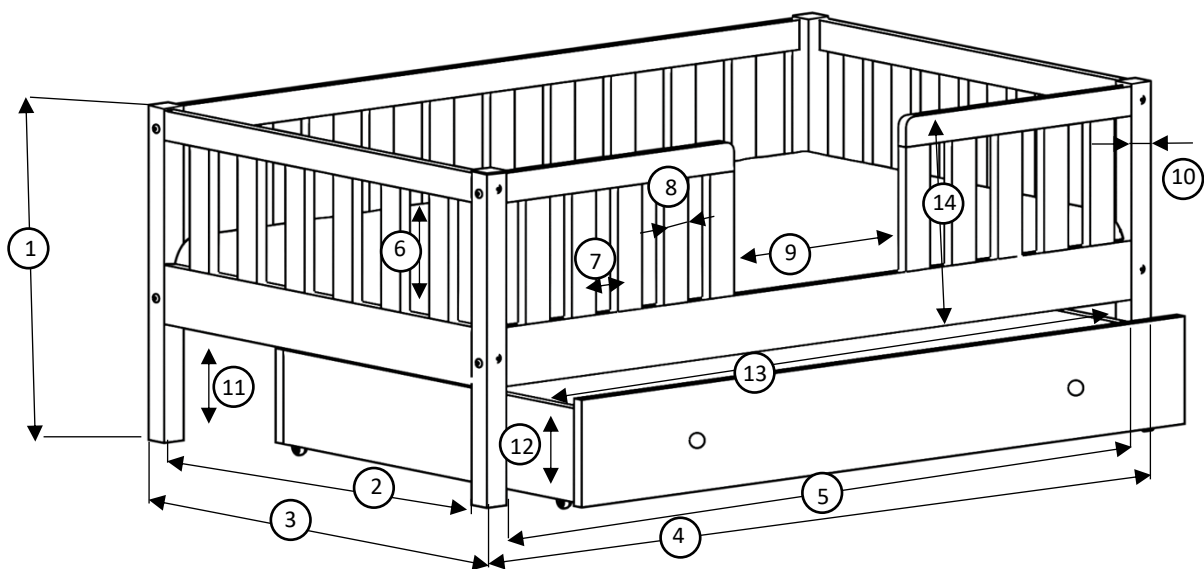

Kinderbett Classic mit 1 Schublade 90x200cm

1.	58cm	9.	73cm
2.	90cm	10.	4x4cm
3.	98cm	11.	19cm
4.	208cm	12.	12cm
5.	200cm	13.	190cm
6.	24cm	14.	39cm
7.	8cm		
8.	5cm		

seitlicher Einstieg: ca. 128cm lang
Einstieg ca. 72cm breit

PERFECT WOOD
 HOME & LIVING

Kinderbett Classic mit 1 Schublade 120x200cm

1.	58cm	9.	73cm
2.	120cm	10.	4x4cm
3.	128cm	11.	19cm
4.	208cm	12.	12cm
5.	200cm	13.	190cm
6.	24cm	14.	39cm
7.	8cm		
8.	5cm		

seitlicher Einstieg: ca. 128cm lang
Einstieg ca. 72cm breit

PERFECT WOOD
 HOME & LIVING

Kinderbett Classic mit 1 Schublade 140x200cm

1.	58cm	9.	73cm
2.	140cm	10.	4x4cm
3.	148cm	11.	19cm
4.	208cm	12.	12cm
5.	200cm	13.	190cm
6.	24cm	14.	39cm
7.	8cm		
8.	5cm		

seitlicher Einstieg: ca. 128cm lang
Einstieg ca. 72cm breit