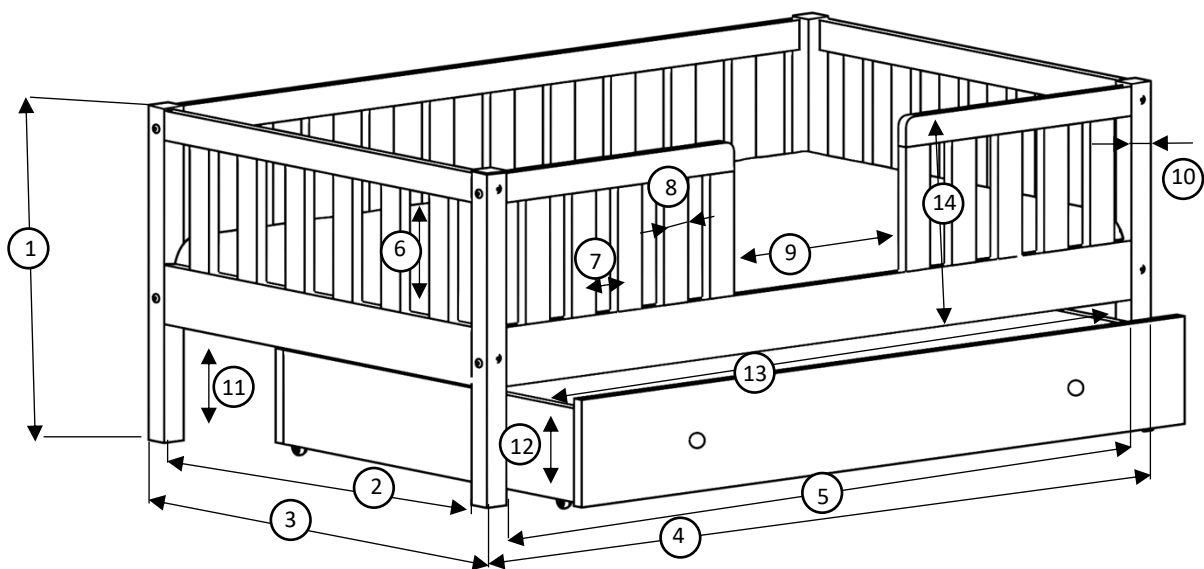

Kinderbett Classic mit 2ter Schlaffunktion 80x160cm

1.	58cm	9.	60cm
2.	80cm	10.	4x4cm
3.	88cm	11.	19cm
4.	168cm	12.	12cm
5.	160cm	13.	150cm
6.	24cm	14.	39cm
7.	8cm		
8.	5cm		

seitlicher Einstieg: ca. 101,5cm lang
Einstieg ca. 58,5cm breit

Kinderbett Classic mit 2ter Schlaffunktion 90x200cm

1.	58cm	9.	73cm
2.	90cm	10.	4x4cm
3.	98cm	11.	19cm
4.	208cm	12.	12cm
5.	200cm	13.	190cm
6.	24cm	14.	39cm
7.	8cm		
8.	5cm		

seitlicher Einstieg: ca. 128cm lang
Einstieg ca. 72cm breit

Kinderbett Classic mit 2ter Schlaffunktion 120x200cm

1.	58cm	9.	73cm
2.	120cm	10.	4x4cm
3.	128cm	11.	19cm
4.	208cm	12.	12cm
5.	200cm	13.	190cm
6.	24cm	14.	39cm
7.	8cm		
8.	5cm		

seitlicher Einstieg: ca. 128cm lang
Einstieg ca. 72cm breit

Kinderbett Classic mit 2ter Schlaffunktion 140x200cm

1.	58cm	9.	73cm
2.	140cm	10.	4x4cm
3.	148cm	11.	19cm
4.	208cm	12.	12cm
5.	200cm	13.	190cm
6.	24cm	14.	39cm
7.	8cm		
8.	5cm		

seitlicher Einstieg: ca. 128cm lang
Einstieg ca. 72cm breit