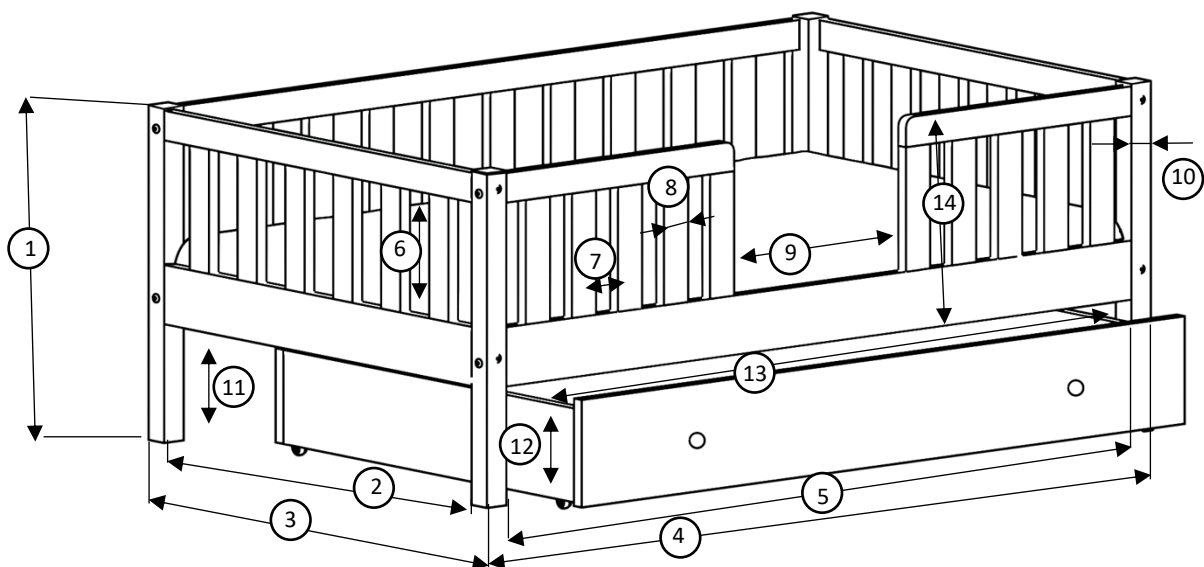

Kinderbett Classic mit 2ter Schlaffunktion 90x200cm

1.	58cm	9.	73cm
2.	90cm	10.	4x4cm
3.	98cm	11.	19cm
4.	208cm	12.	12cm
5.	200cm	13.	190cm
6.	24cm	14.	39cm
7.	8cm		
8.	5cm		

seitlicher Einstieg: ca. 128cm lang
Einstieg ca. 72cm breit

Kinderbett Classic mit 2ter Schlaffunktion 120x200cm

1.	58cm	9.	73cm
2.	120cm	10.	4x4cm
3.	128cm	11.	19cm
4.	208cm	12.	12cm
5.	200cm	13.	190cm
6.	24cm	14.	39cm
7.	8cm		
8.	5cm		

seitlicher Einstieg: ca. 128cm lang
Einstieg ca. 72cm breit

Kinderbett Classic mit 2ter Schlaffunktion 140x200cm

1.	58cm	9.	73cm
2.	140cm	10.	4x4cm
3.	148cm	11.	19cm
4.	208cm	12.	12cm
5.	200cm	13.	190cm
6.	24cm	14.	39cm
7.	8cm		
8.	5cm		

seitlicher Einstieg: ca. 128cm lang
Einstieg ca. 72cm breit